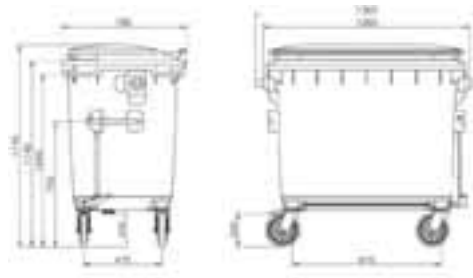

### 660 Liter Behälter

- **Volumen**  
660 Liter
- **Maße**  
Breite: 1360 mm  
Höhe: 1235 mm  
Tiefe: 765 mm

### 1,1-cbm Behälter

- **Volumen**  
1.100 Liter
- **Maße**  
Breite: 1370 mm  
Höhe: 1470 mm  
Tiefe: 1006 mm

### 2,5-cbm Behälter

- **Volumen**  
2.500 Liter
- **Maße**  
Breite: 2340 mm  
Höhe: 1550 mm  
Tiefe: 1480 mm

### 5,0-cbm Behälter

- **Volumen**  
5000 Liter
- **Maße**  
Breite: 2340 mm  
Höhe: 1740 mm  
Tiefe: 2090 mm

Die AZV bzw. Kartonagen/Papiertour findet jeden Mittwoch auf Abruf statt.  
Gerne können auch regelmäßige Entleerungstermine vereinbart werden.