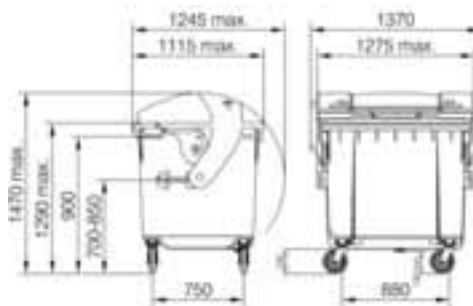

### 660 Liter Behälter

- **Volumen**  
660 Liter
- **Maße**  
Breite: 1360 mm  
Höhe: 1235 mm  
Tiefe: 765 mm

### 1,1-cbm Behälter

- **Volumen**  
1.100 Liter
- **Maße**  
Breite: 1370 mm  
Höhe: 1470 mm  
Tiefe: 1006 mm

### 2,5-cbm Behälter

- **Volumen**  
2.500 Liter
- **Maße**  
Breite: 2340 mm  
Höhe: 1550 mm  
Tiefe: 1480 mm

### 5,0-cbm Behälter

- **Volumen**  
5000 Liter
- **Maße**  
Breite: 2340 mm  
Höhe: 1740 mm  
Tiefe: 2090 mm

Die AZV bzw. Kartonagen/Papiertour findet jeden Mittwoch auf Abruf statt.  
Gerne können auch regelmäßige Entleerungstermine vereinbart werden.