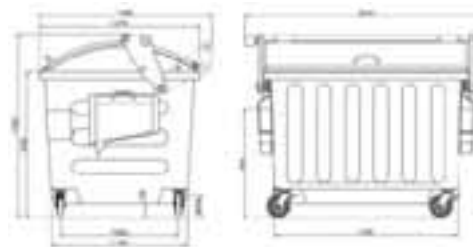

### 660 Liter Behälter

- **Volumen**  
660 Liter
- **Maße**  
Breite: 1360 mm  
Höhe: 1235 mm  
Tiefe: 765 mm

### 1,1-cbm Behälter

- **Volumen**  
1.100 Liter
- **Maße**  
Breite: 1370 mm  
Höhe: 1470 mm  
Tiefe: 1006 mm

### 2,5-cbm Behälter

- **Volumen**  
2.500 Liter
- **Maße**  
Breite: 2340 mm  
Höhe: 1550 mm  
Tiefe: 1480 mm

### 5,0-cbm Behälter

- **Volumen**  
5000 Liter
- **Maße**  
Breite: 2340 mm  
Höhe: 1740 mm  
Tiefe: 2090 mm

Die AZV bzw. Kartonagen/Papiertour findet jeden Mittwoch auf Abruf statt.  
Gerne können auch regelmäßige Entleerungstermine vereinbart werden.