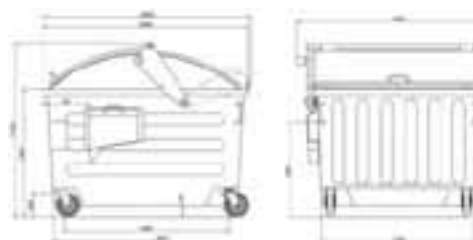

### 660 Liter Behälter

- **Volumen**  
660 Liter
- **Maße**  
Breite: 1360 mm  
Höhe: 1235 mm  
Tiefe: 765 mm

### 1,1-cbm Behälter

- **Volumen**  
1.100 Liter
- **Maße**  
Breite: 1370 mm  
Höhe: 1470 mm  
Tiefe: 1006 mm

### 2,5-cbm Behälter

- **Volumen**  
2.500 Liter
- **Maße**  
Breite: 2340 mm  
Höhe: 1550 mm  
Tiefe: 1480 mm

### 5,0-cbm Behälter

- **Volumen**  
5000 Liter
- **Maße**  
Breite: 2340 mm  
Höhe: 1740 mm  
Tiefe: 2090 mm

Die AZV bzw. Kartonagen/Papiertour findet jeden Mittwoch auf Abruf statt.  
Gerne können auch regelmäßige Entleerungstermine vereinbart werden.